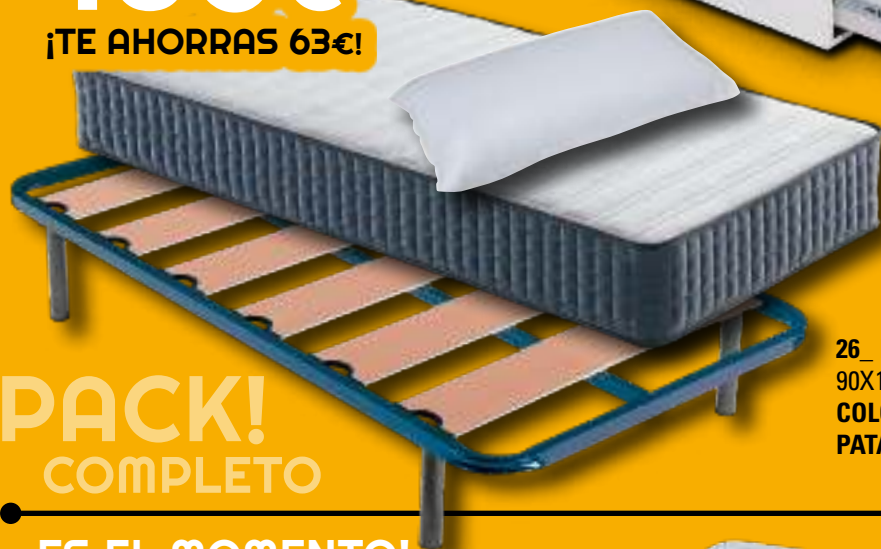

¡TE AHORRAS 63€!

PACK!
COMPLETO

26_ PACK COMPLETO
90X190CM. SOMIER +
COLCHÓN MUELLES +
PATAS + ALMOHADA.

ES EL MOMENTO!

27_ COLCHÓN MUELLE
ENSACADO + VISCO
90X190CM.

ANTES ~~272€~~

170€

¡TE AHORRAS 102€!